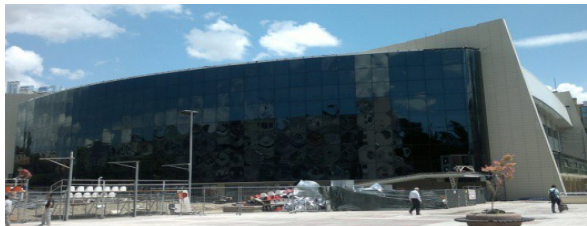

REFERANSLARIMIZDAN BAZILARI

SPOR TESİSLERİ VE ÇOK AMAÇLI SALON

REFERANSLARIMIZDAN BAZILARI

2012 DÜNYA ŞAMPİY.ATAKÖY ATLETİZM SALONU 7500 KİŞİLİK	İSTANBUL
MERSİN 3000 SEYİRCİLİ TENİS KORTU.....	MERSİN
MERSİN 2000 SEYİRCİLİ KAPALI TENİS KORTU	MERSİN
MERSİN 5000 SEYİRCİLİ KAPALI SPOR SALONU	MERSİN
MERSİN 1000 KİŞİLİK OLİMPİK YÜZME HAVUZU.....	MERSİN
MERSİN ERDEMLİ SPOR SALONU	MERSİN
MERSİN 500 KİŞİLİK SPOR SALONU	MERSİN
ERZİNCAN ÜNİVERSİTESİ KAPALI SPOR SALONU.....	ERZİNCAN
BOLU YARI OLİMPİK YÜZME HAVUZU	BOLU
ERZURUM 3000 KİŞİLİK BUZ PİSTİ.....	ERZURUM
ERZURUM CEMAL GÜRSEL STADYUMU 20.000 KİŞİLİK	ERZURUM
HASAN DOĞAN STADYUMU	ANKARA
SAKARYA KAPALI YÜZME HAVUZU	SAKARYA
ATATÜRK VOLEYBOL SALONU.....	İZMİR
GİRESUN GÖRELE SPOR SALONU.....	GİRESUN
ABANT İZZET BAYSAL ÜNİVERSİTESİ GEREDİ SPOR SALONU	BOLU
ARTVİN ÇORUH ÜNİVERSİTESİ 500 KİŞİLİK ÖĞRENCİ YURDU.....	ARTVİN
FİNİKE 500 KİŞİLİK SPOR SALONU	ANTALYA
GEBZE 1000 KİŞİLİK ÖĞRENCİ YURDU	GEBZE
BOLU YARI OLİMPİK YÜZME HAVUZU	BOLU
ADAPAZARI OLİMPİK YÜZME HAVUZU.....	ADAPAZARI
NAZİLLİ KÜLTÜR MERKEZİ.....	AYDIN
DEVLET TİYATROLARI KONAK SAHNESİ.....	İZMİR
GÜMÜŞHANE ÜNİVERSİTESİ SOSYAL TESİLERİ	GÜMÜŞHANE
POLATLI 3000 KİŞİLİK KAPALI SPOR SALONU	ANKARA
YARI OLİMPİK YÜZME HAVUZU	AKSARAY
YARI OLİMPİK YÜZME HAVUZU	NİĞDE

ATAKÖY 7500 KİŞİLİK KAPALI SPOR SAL. (2012 DÜNYA ATLETİZM ŞAMPİYONASI)

20.000 KİŞİLİK(ERZ.SPOR)STAD-ERZURUM

5000 KİŞİLİK KAPALI SPOR SLN - MERSİN

3000 KİŞİLİK AÇIK TENİS KORTU - MERSİN

A.İZZET BAYSAL ÜNV.OLİMPİK YÜZME HAVUZU

ATATÜRK VOLEYBOL SALONU-İZMİR

HASAN DOĞAN STADYUMU - ANKARA